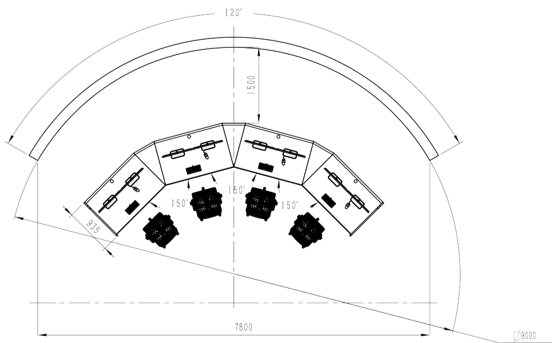

# 模拟器组成

指挥席位桌

指挥席位座椅

仪表显示器

计算机

鼠标键盘

通话耳机

视景显示

## 环幕视景显示

- 金属环幕视景
- 弧形画面，水平120度视场角
- 单通道1920X1200分辨率
- 视景融合技术

## LED视景显示

- 弧形LED画面显示
- 尺寸定制
- 高亮度，无拼缝
- 点对点显示，无变形

Dimensions  
规格尺寸