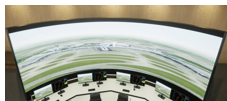

# 模拟器组成

指挥席位桌

指挥席位座椅

仪表显示器

计算机

鼠标键盘

通话耳机

视景显示

## 环幕视景显示

- 金属环幕视景
- 弧形画面，水平120度视场角
- 单通道1920X1200分辨率
- 视景融合技术